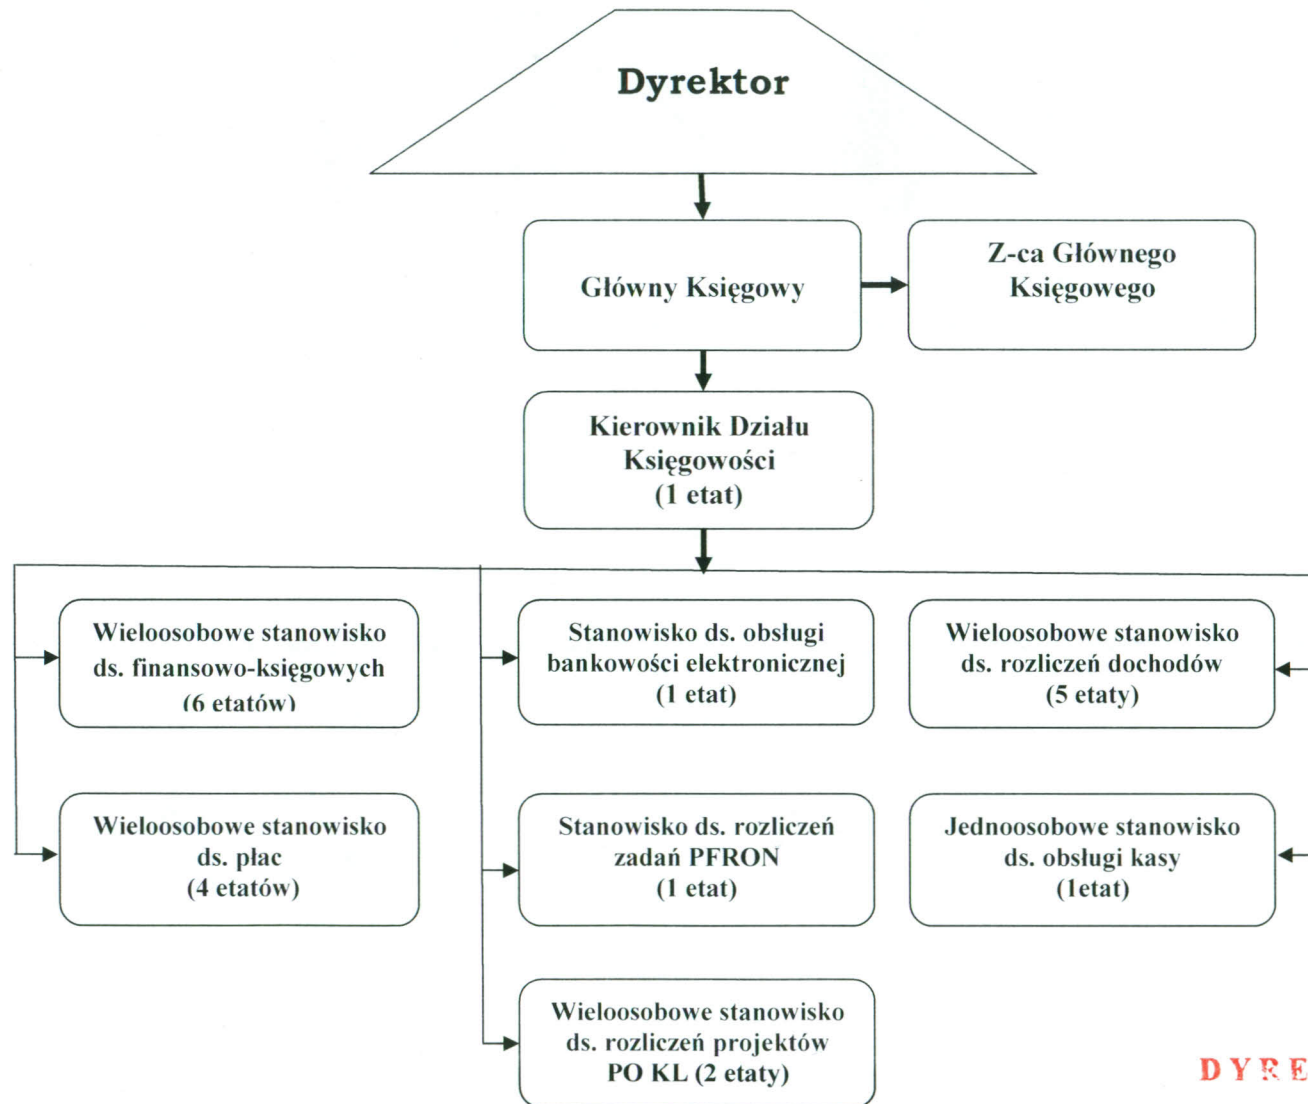

STRUKTURA WEWNĘTRZNA DZIAŁU KSIĘGOWOŚCI MIEJSKIEGO OŚRODKA POMOCY SPOŁECZNEJ W RADOMIU

31.08.2011

DYREKTOR
mgr Halina Janiszek